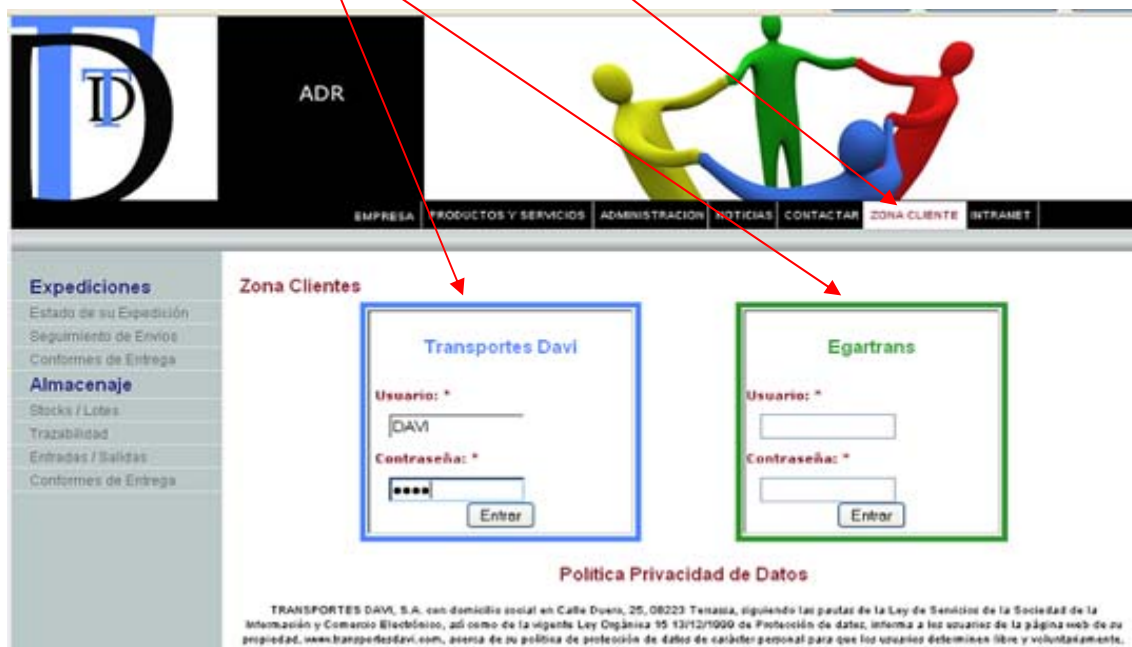

T

TRANSPORTES

DAVIT

Desde 1939

1939 - 2009

1. Conexión web: www.transportesdavi.com

2. Entrar en el menú Zona Cliente
3. Insertar Usuario y Contraseña en la entidad que presta sus servicios (Transportes Daví o Egartrans). Finalmente pulsar Entrar.

4. A la izquierda dispone del menú de Almacén y a la derecha menú de Transporte.

5. Menú de Transporte llamado paquetería dispone de dos posibilidades:

5.1 Listar todas las expediciones.

5.2 Buscar expediciones. Por fecha o por su número de albarán.